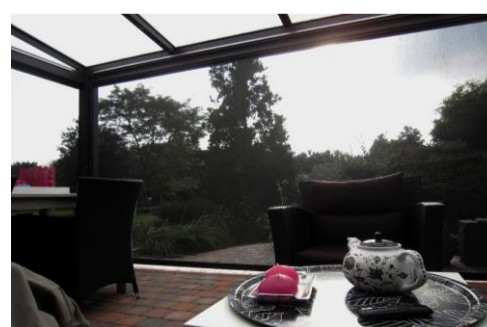

Specialist in windvaste
zonwering en
terrasoverkappingen

WESDIJK HOMESTYLE

Weddijk Homestyle zonwering en buitenleven specialist